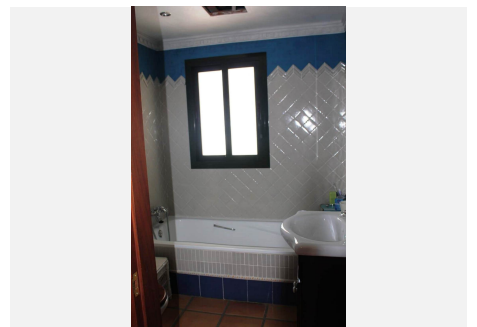

GEBAUT

315 m²

TERRACE

35 m²

Eck-Doppelhaushälfte in einer sehr ruhigen Gegend.

WWW.VIVI-REALESTATE.COM
WWW.VIVI-HOMES.COM