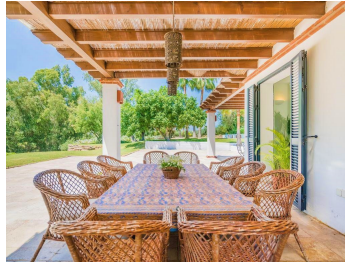

WWW.VIVI-REALESTATE.COM
WWW.VIVI-HOMES.COM

8 SCHLAFRÄUME 8 BÄDER IN COÍN

📍 Coín

REF# V3300250 **2.250.000 €**

BETTEN

8

BÄDER

8

GEBAUT

670 m²

GRUNDRISS

38331 m²

TERRACE

50 m²