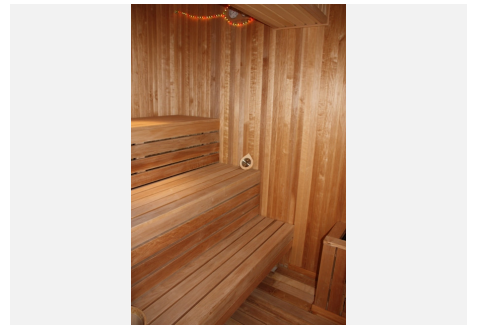

WWW.VIVI-REALESTATE.COM
WWW.VIVI-HOMES.COM