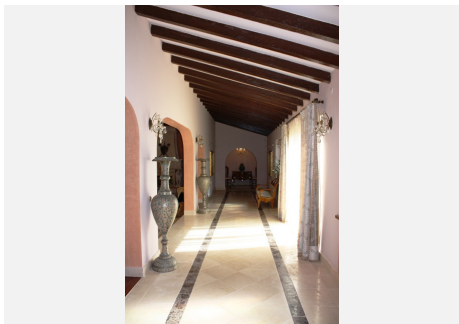

WWW.VIVI-REALESTATE.COM
WWW.VIVI-HOMES.COM