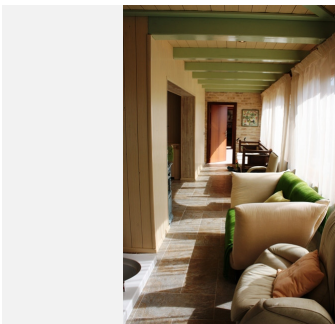

WWW.VIVI-REALESTATE.COM
WWW.VIVI-HOMES.COM