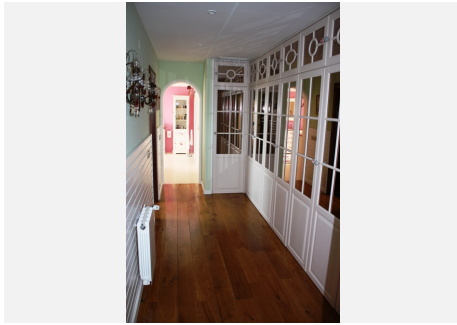

WWW.VIVI-REALESTATE.COM
WWW.VIVI-HOMES.COM