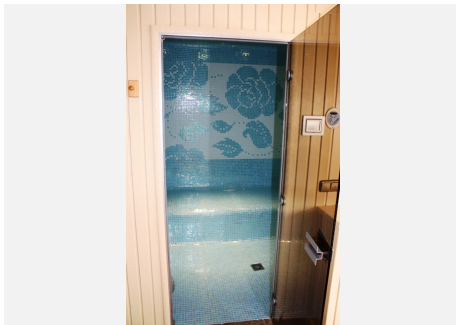

WWW.VIVI-REALESTATE.COM
WWW.VIVI-HOMES.COM