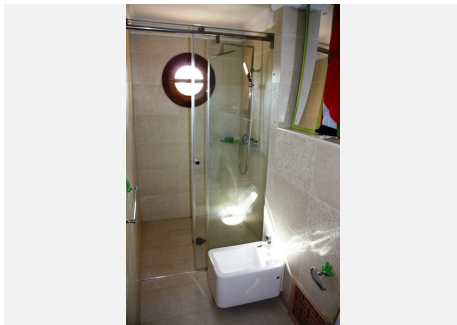

WWW.VIVI-REALESTATE.COM
WWW.VIVI-HOMES.COM