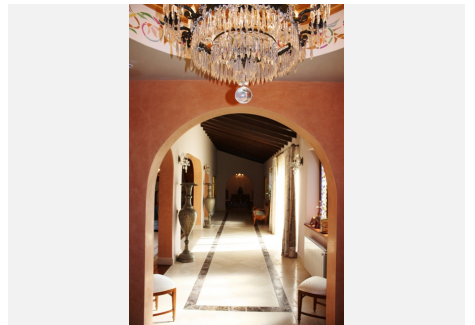

WWW.VIVI-REALESTATE.COM
WWW.VIVI-HOMES.COM