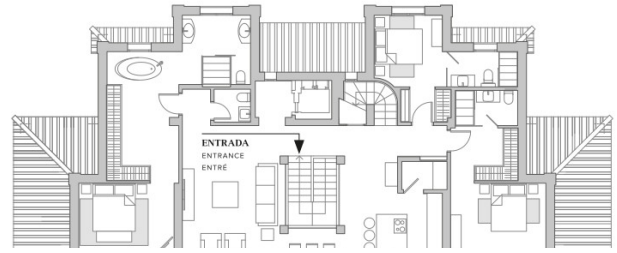

## 4 SCHLAFRÄUME 4.5 BÄDER IN NUEVA ANDALUCÍA

📍 Nueva Andalucía

REF# V4024816 **2.385.000 €**

BETTEN

4

BÄDER

4.5

GEBAUT