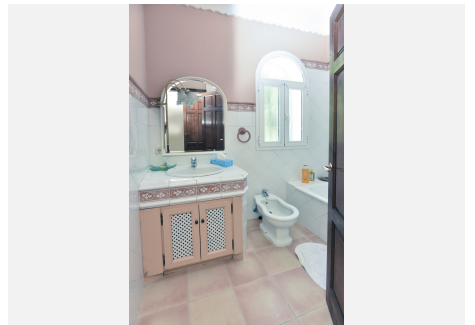

WWW.VIVI-REALESTATE.COM
WWW.VIVI-HOMES.COM