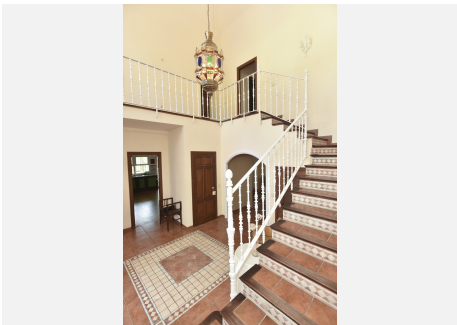

WWW.VIVI-REALESTATE.COM
WWW.VIVI-HOMES.COM