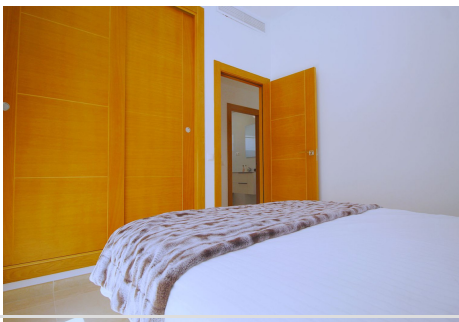

Es wurde im Jahr 2020 fertiggestellt und ist sehr geschmackvoll und hochwertig ausgestattet, was eine helle und elegante Atmosphäre in einer Farbpalette aus neutralen und warmen Tönen schafft. Es verfügt über alle Annehmlichkeiten moderner Gebäude: zentrale Klimaanlage (warm und kalt) mit unabhängiger Steuerung für jedes Zimmer, große moderne Fenster mit elektrischen Markisen auf der Hauptterrasse, Sonnenkollektoren, elektrischer Warmwasserbereiter, Platz für 3 Autos mit Zugang durch ein automatisches Tor und eine Alarmanlage.

Seine Lage ist privilegiert. Die Gegend ist ruhig, aber gleichzeitig sehr nah an Geschäften und Restaurants.

Setzen Sie sich mit uns in Verbindung, um einen Termin zu vereinbaren und diese wunderbare Gelegenheit zu nutzen.