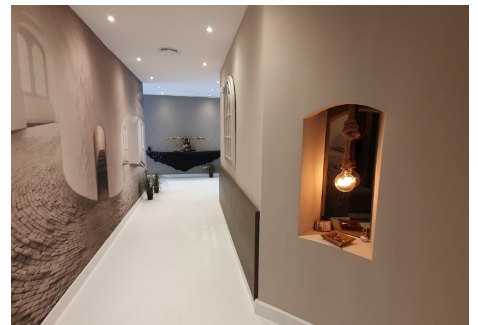

GEBAUT

121 m²

TERRACE

10 m²

Erstaunlich voll renovierte 2 Bett - 2 Bad Wohnung, direkt am Hafen von Puerto Banus. Exklusive Lage, in Gehweite zu Restaurants, Geschäften und dem Strand. Neue Klimaanlage. Balkon mit perfektem Blick auf den Hafen von Puerto Banus. Renoviert und voll möbliert. Alarmanlage und Türsprechanlage.