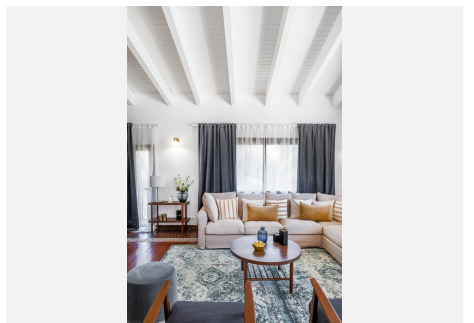

WWW.VIVI-REALESTATE.COM
WWW.VIVI-HOMES.COM