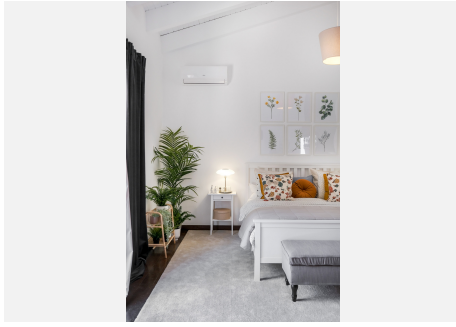

WWW.VIVI-REALESTATE.COM
WWW.VIVI-HOMES.COM