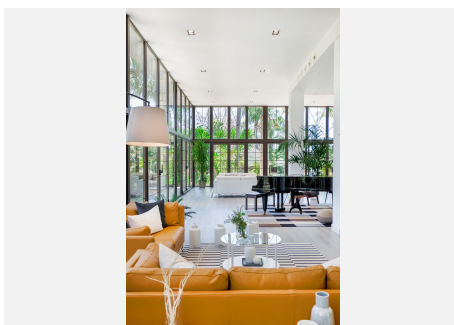

Esta villa ha sido recientemente reformada en su totalidad. Contiene 10 dormitorios, todos con terrazas, y 11 baños. La propiedad está bellamente iluminada y privada en una ubicación privilegiada en Nueva Andalucía. A sólo 800 metros a pie de Puerto Banús y sus playas.