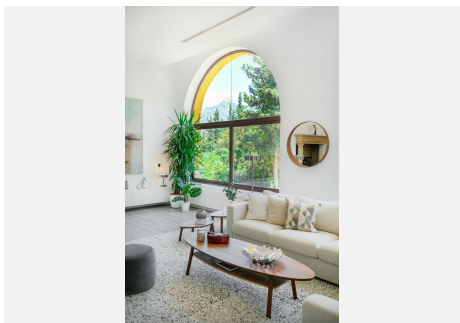

WWW.VIVI-REALESTATE.COM
WWW.VIVI-HOMES.COM