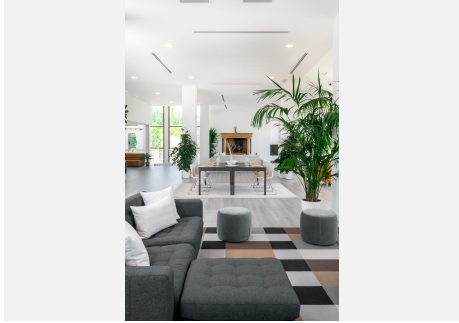

WWW.VIVI-REALESTATE.COM
WWW.VIVI-HOMES.COM