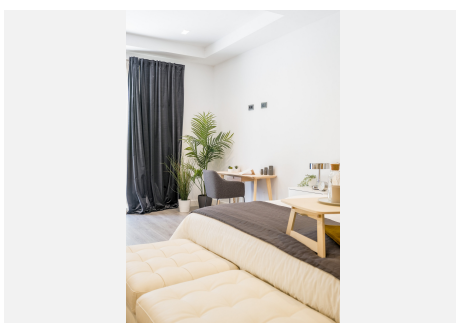

WWW.VIVI-REALESTATE.COM
WWW.VIVI-HOMES.COM