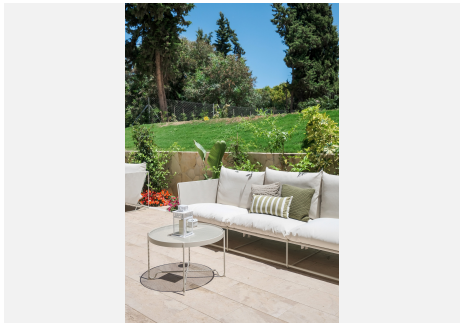

WWW.VIVI-REALESTATE.COM
WWW.VIVI-HOMES.COM