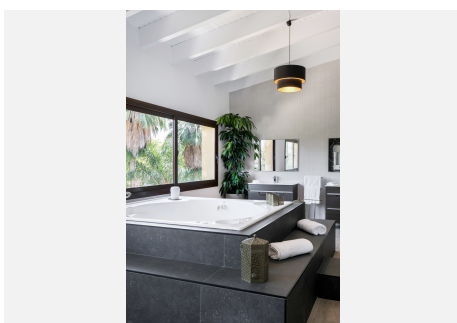

WWW.VIVI-REALESTATE.COM
WWW.VIVI-HOMES.COM