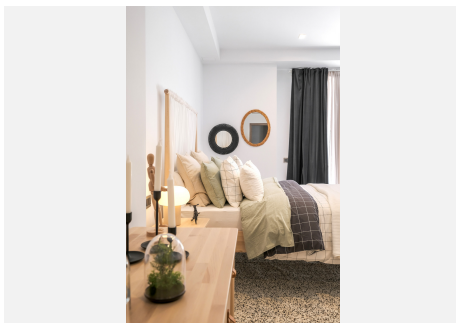

WWW.VIVI-REALESTATE.COM
WWW.VIVI-HOMES.COM