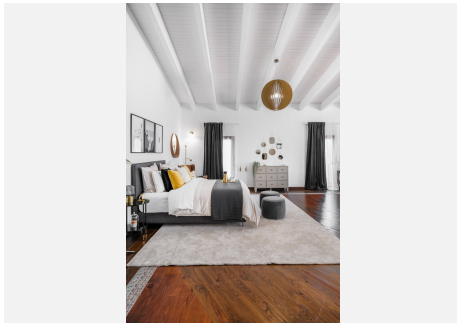

WWW.VIVI-REALESTATE.COM
WWW.VIVI-HOMES.COM