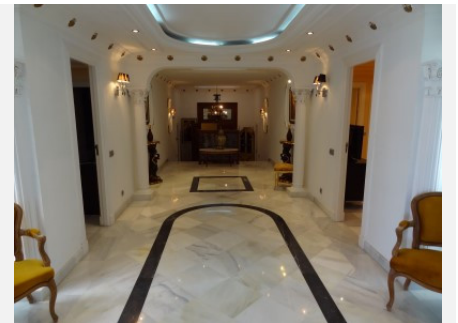

WWW.VIVI-REALESTATE.COM
WWW.VIVI-HOMES.COM