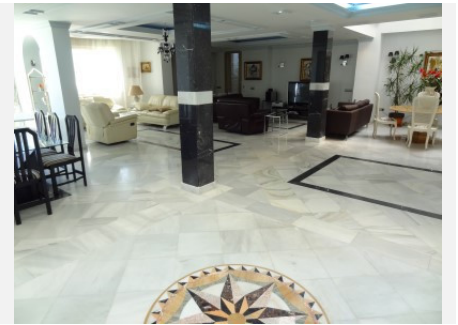

WWW.VIVI-REALESTATE.COM
WWW.VIVI-HOMES.COM