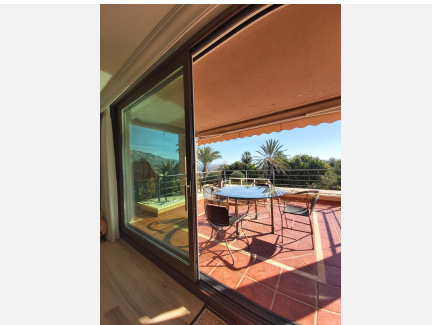

WWW.VIVI-REALESTATE.COM
WWW.VIVI-HOMES.COM