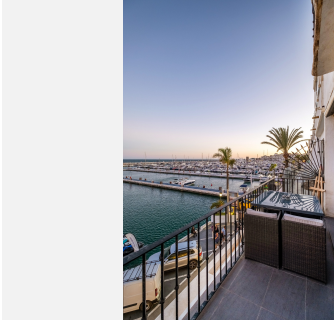

WWW.VIVI-REALESTATE.COM
WWW.VIVI-HOMES.COM