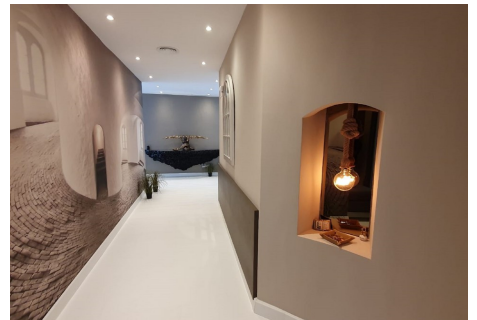

WWW.VIVI-REALESTATE.COM
WWW.VIVI-HOMES.COM

2 DORMITORIOS 2 BAÑOS IN PUERTO BANÚS

📍 Puerto Banús

REF# V3693935 **2.200.000 €**

DORM.	BAÑOS	CONS.	TERRACE
2	2	121 m ²	10 m ²

Hermoso apartamento de dos dormitorios y dos baños, directamente en el Puerto de Puerto Banús. Ubicación exclusiva, a poca distancia a pie de Restaurantes, Tiendas y de la Playa. Nuevo A/C. Balcón con una vista perfecta sobre el puerto de Puerto Banús. Completamente renovado y totalmente amueblado. Sistema de alarma y portero automático.