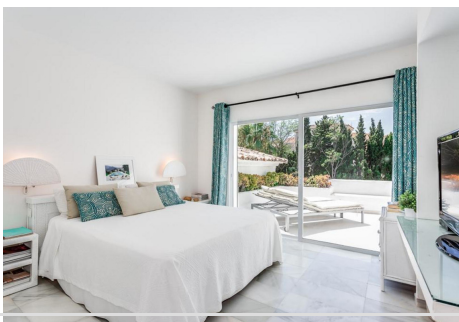

WWW.VIVI-REALESTATE.COM
WWW.VIVI-HOMES.COM

3 DORMITORIOS 3 BAÑOS IN PUERTO BANÚS

📍 Puerto Banús

REF# V3346648 **1.630.000 €**

DORM.

3

BAÑOS

3

CONS.

233 m²

TERRACE

50 m²

Apartamento Triplex cerca de la playa en Puerto Banús. En 3 niveles es esta propiedad en la playa y sólo algunos minutos a la puerto banús.

La comunidad cerrada tiene una gran piscina comunitaria, cámaras de vigilancia y estacionamiento comunitario en la entrada.

Preciosa urbanización tranquila con jardines tropicales y piscina. aparcamiento en la comunidad.