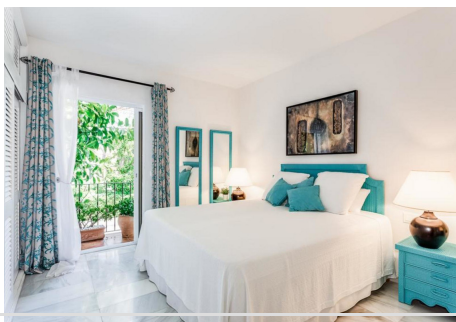

WWW.VIVI-REALESTATE.COM
WWW.VIVI-HOMES.COM

3 DORMITORIOS 3 BAÑOS IN PUERTO BANÚS

📍 Puerto Banús

REF# V3346648 **1.630.000 €**

DORM.

3

BAÑOS

3

CONS.

233 m²

TERRACE

50 m²

Apartamento Triplex cerca de la playa en Puerto Banús. En 3 niveles es esta propiedad en la playa y sólo algunos minutos a la puerto banús.

La comunidad cerrada tiene una gran piscina comunitaria, cámaras de vigilancia y estacionamiento comunitario en la entrada.

Preciosa urbanización tranquila con jardines tropicales y piscina. aparcamiento en la comunidad.