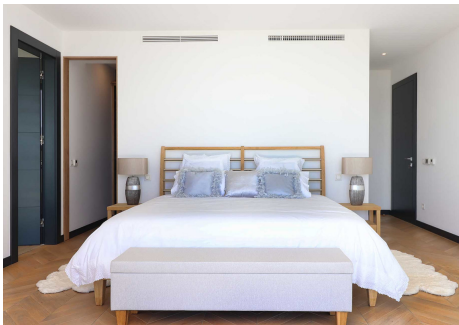

WWW.VIVI-REALESTATE.COM
WWW.VIVI-HOMES.COM