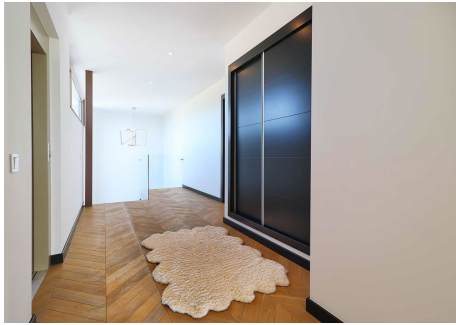

WWW.VIVI-REALESTATE.COM
WWW.VIVI-HOMES.COM