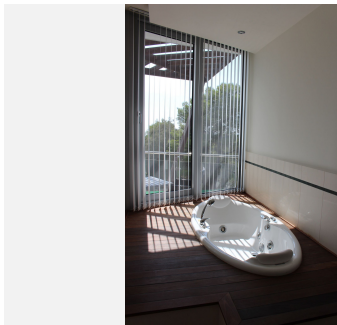

WWW.VIVI-REALESTATE.COM
WWW.VIVI-HOMES.COM