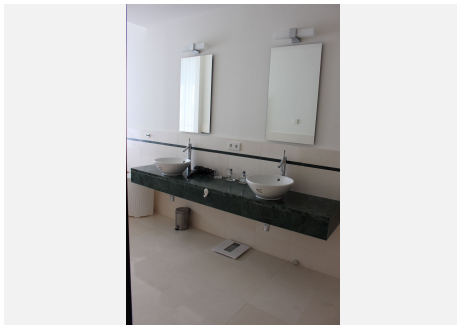

WWW.VIVI-REALESTATE.COM
WWW.VIVI-HOMES.COM