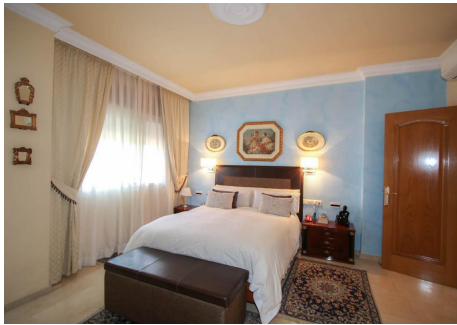

WWW.VIVI-REALESTATE.COM
WWW.VIVI-HOMES.COM