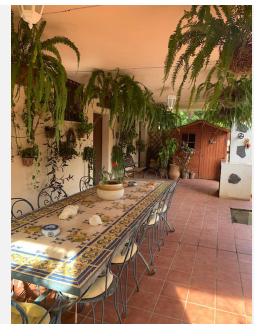

WWW.VIVI-REALESTATE.COM
WWW.VIVI-HOMES.COM

Muebles : Parcialmente.

Cocina : Equipada.

Jardin : Privado, Paisajista, Mantenimiento fácil.

Seguridad : Recinto Cerrado, Portero Automático, Alarma, Caja fuerte.

Aparcamiento : Cubierto, Más de uno, Privado.

Servicios Públicos : Electricidad, Agua Potable, Teléfono, Gas.

Categoría : Inversion, Reventa.