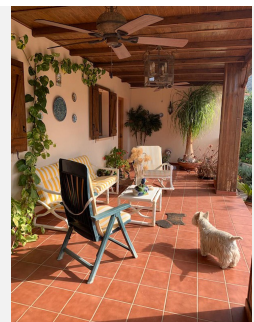

WWW.VIVI-REALESTATE.COM
WWW.VIVI-HOMES.COM

Muebles : Parcialmente.

Cocina : Equipada.

Jardin : Privado, Paisajista, Mantenimiento fácil.

Seguridad : Recinto Cerrado, Portero Automático, Alarma, Caja fuerte.

Aparcamiento : Cubierto, Más de uno, Privado.

Servicios Públicos : Electricidad, Agua Potable, Teléfono, Gas.

Categoría : Inversion, Reventa.