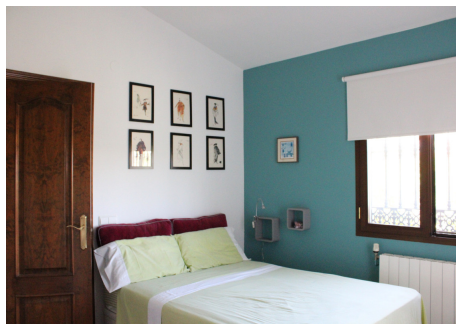

Debajo de la casa principal hay un apartamento con un amplio dormitorio con cuarto de baño contiguo, cocina equipada y salón / comedor. Un segundo dormitorio con baño se utiliza actualmente como trastero, pero se puede agregar a este apartamento. Este apartamento tiene su propio jardín privado con vistas panorámicas y su jacuzzi privado. Plaza de aparcamiento asignada y privada. Terraza y acceso a la piscina de la casa principal.

Segunda casa :

Salón / comedor, cocina amueblada, 1 habitación doble con baño en-suite, 1 otra habitación doble y un baño con bañera.

¡¡Solarium con impresionantes vistas panorámicas !!

Acceso y estacionamiento privado.

Jacuzzi y gran piscina privada rodeada de un jardín igualmente privado con vistas panorámicas.