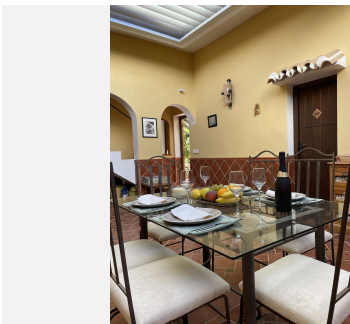

Debajo de la casa principal hay un apartamento con un amplio dormitorio con cuarto de baño contiguo, cocina equipada y salón / comedor. Un segundo dormitorio con baño se utiliza actualmente como trastero, pero se puede agregar a este apartamento. Este apartamento tiene su propio jardín privado con vistas panorámicas y su jacuzzi privado. Plaza de aparcamiento asignada y privada. Terraza y acceso a la piscina de la casa principal.

Segunda casa :

Salón / comedor, cocina amueblada, 1 habitación doble con baño en-suite, 1 otra habitación doble y un baño con bañera.

¡¡Solarium con impresionantes vistas panorámicas !!

Acceso y estacionamiento privado.

Jacuzzi y gran piscina privada rodeada de un jardín igualmente privado con vistas panorámicas.