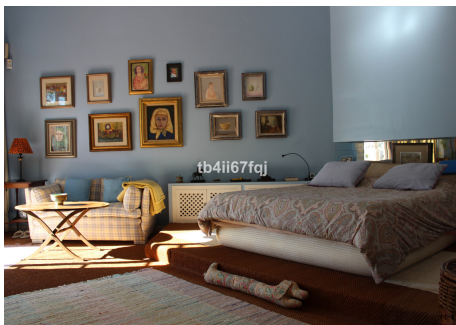

WWW.VIVI-REALESTATE.COM
WWW.VIVI-HOMES.COM