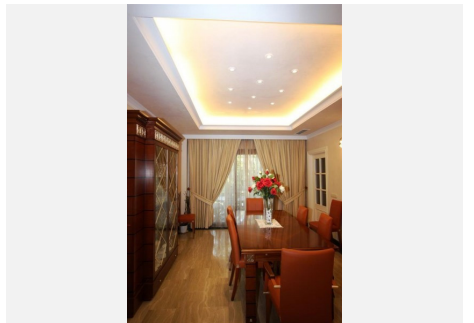

WWW.VIVI-REALESTATE.COM
WWW.VIVI-HOMES.COM