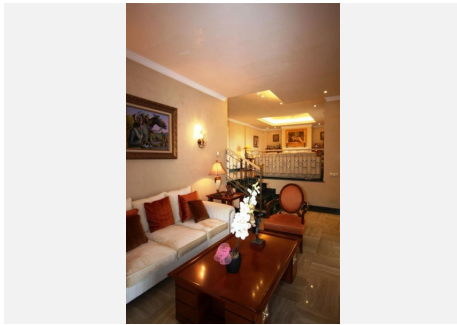

WWW.VIVI-REALESTATE.COM
WWW.VIVI-HOMES.COM