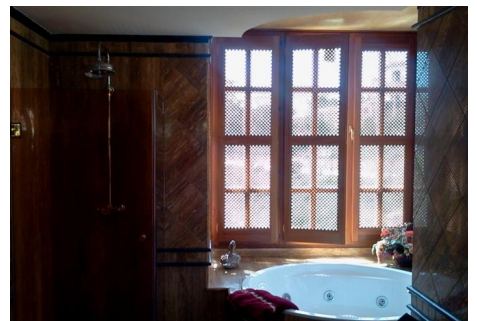

WWW.VIVI-REALESTATE.COM
WWW.VIVI-HOMES.COM

Seguridad : Portero Automático, Alarma.
Aparcamiento : Más de uno.
Servicios Públicos : Electricidad, Agua Potable.
Categoría : Reventa.