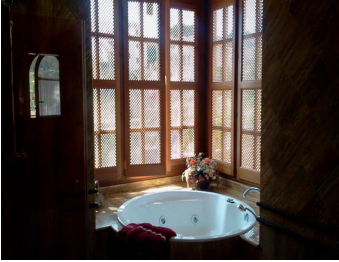

WWW.VIVI-REALESTATE.COM
WWW.VIVI-HOMES.COM

4 DORMITORIOS 4 BAÑOS IN ELVIRIA

📍 Elviria

REF# V2122256 **1.350.000 €**

DORM.	BAÑOS	CONS.	PARCELA	TERRACE
4	4	520 m²	1200 m²	200 m²

Villa - Chalet, Elviria, Costa del Sol.

4 Dormitorios, 4 Baños, Construidos 520 m², Terraza 200 m², Jardin/Terreno 1200 m².

Posición : Primera línea de Golf, Cerca de Golf, Cerca de Puerto, Cerca de Tiendas, Cerca del Mar, Cerca de Ciudad, Cerca de Colegios, Cerca de los Bosques.

Orientación : Sureste.

Estado : Excelente.

Piscina : Privada.

Climatización : Aire Acondicionado, A/A Caliente, A/A Frio, Chimenea.

Vistas : Mar, Golf, Panorámicas.

Características : Armarios Empotrados, Terraza Privada, Solario, TV Satélite , Trastero, Lavadero, Baño En-Suite, Suelos de Mármol, Jacuzzi, Acristalamiento Dobles.

Muebles : Parcialmente.

Cocina : Equipada.

Jardin : Privado.