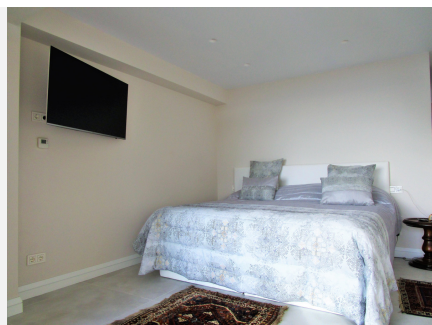

WWW.VIVI-REALESTATE.COM
WWW.VIVI-HOMES.COM

¡Una propiedad realmente genial para disfrutar de la vida en la playa!