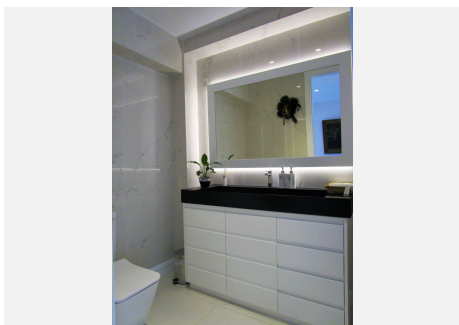

WWW.VIVI-REALESTATE.COM
WWW.VIVI-HOMES.COM

¡Una propiedad realmente genial para disfrutar de la vida en la playa!