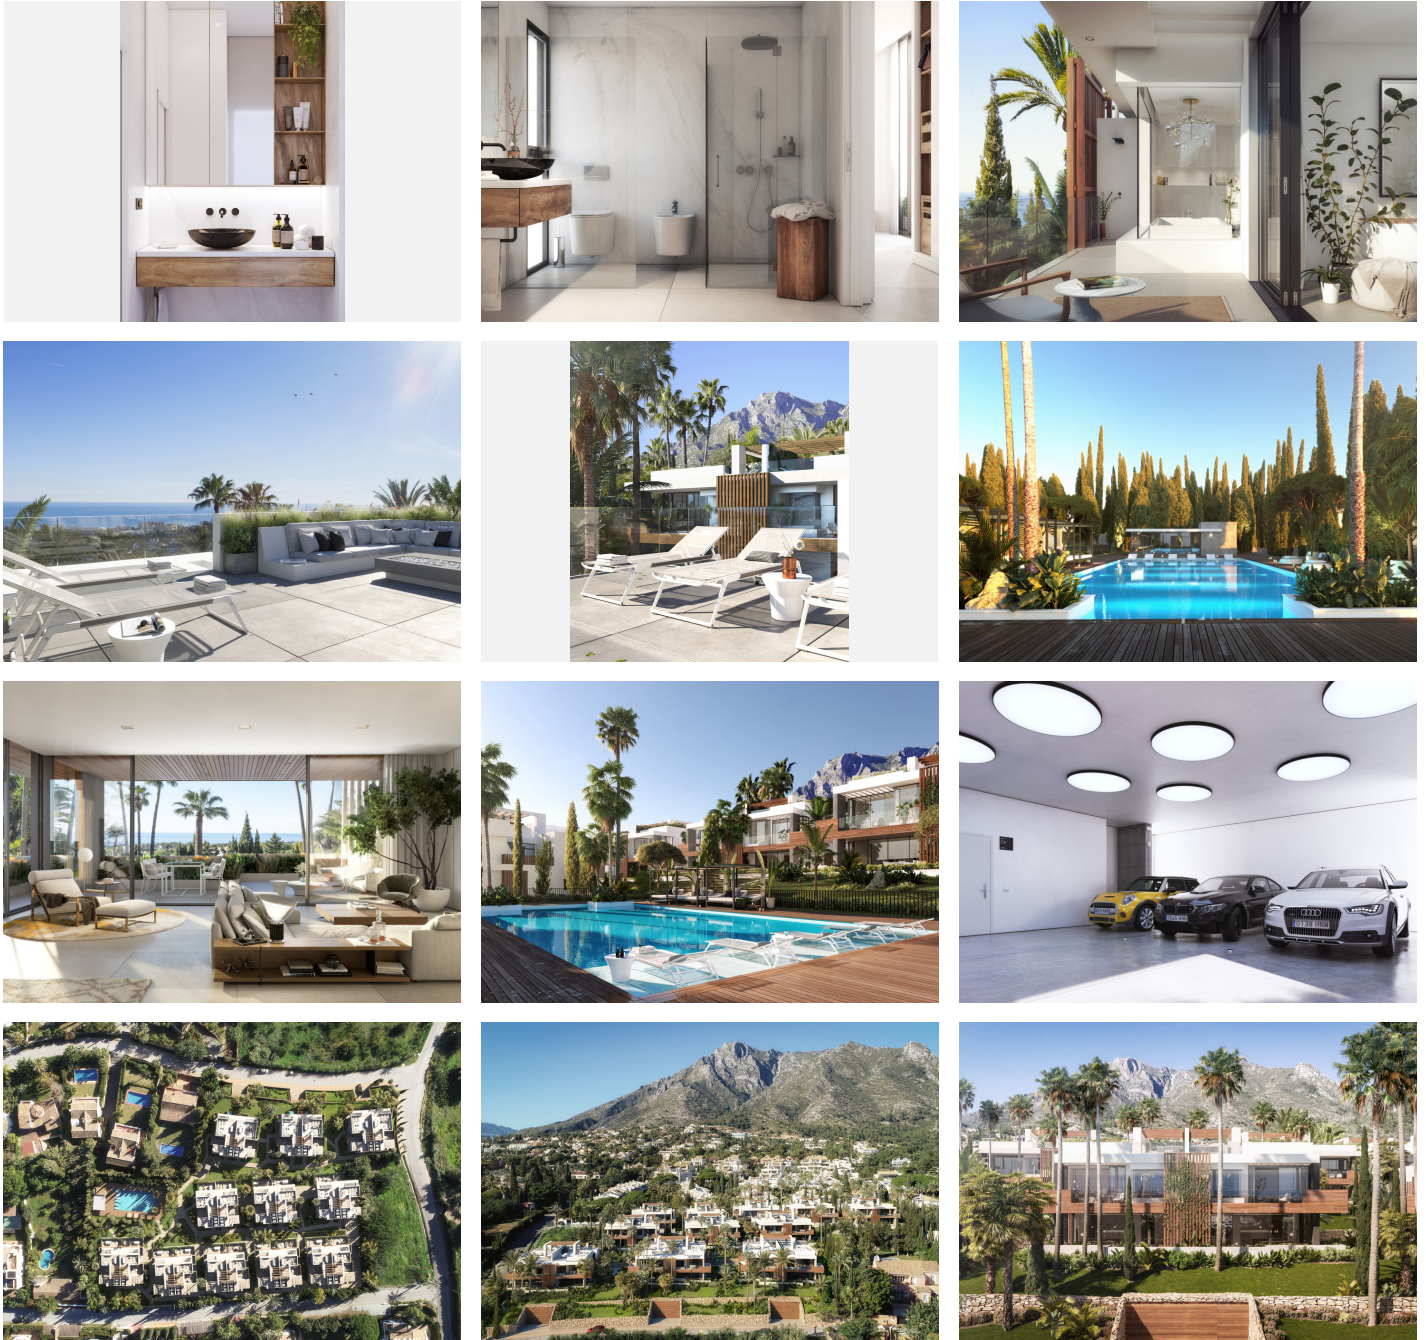

WWW.VIVI-REALESTATE.COM
WWW.VIVI-HOMES.COM

Los posibles extras incluyen una piscina privada en la terraza, jacuzzi o cocina al aire libre en la terraza de la azotea, gimnasio y un ascensor desde el sótano (nivel del garaje) hasta las habitaciones en el primer piso. De esta manera, no hay dos villas de lujo en Le Blanc que sean iguales y usted puede personalizar el espacio de sus sueños con los estándares más exigentes.

Los precios varían entre cada propiedad y si añaden algún toque personal.