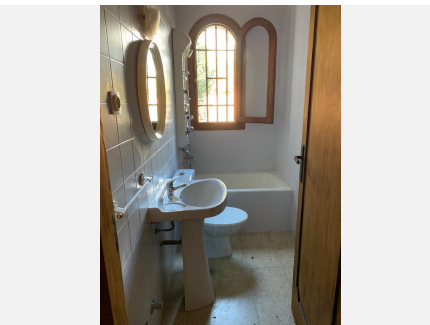

WWW.VIVI-REALESTATE.COM
WWW.VIVI-HOMES.COM

Servicios Públicos : Electricidad, Agua Potable.
Categoría : Ganga, Inversion.