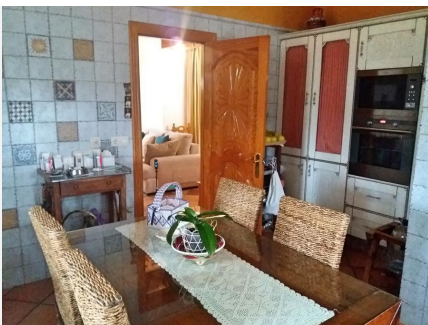

WWW.VIVI-REALESTATE.COM
WWW.VIVI-HOMES.COM