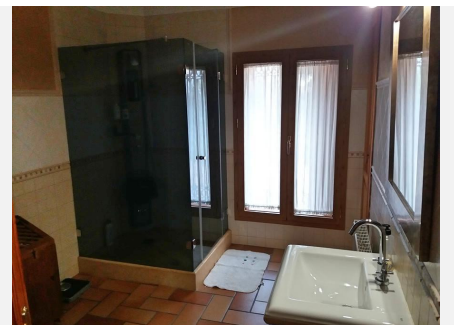

WWW.VIVI-REALESTATE.COM
WWW.VIVI-HOMES.COM