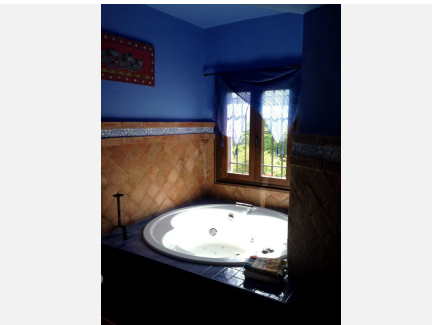

WWW.VIVI-REALESTATE.COM
WWW.VIVI-HOMES.COM