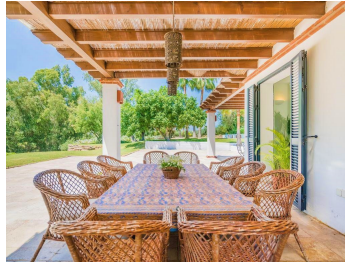

WWW.VIVI-REALESTATE.COM
WWW.VIVI-HOMES.COM

8 DORMITORIOS 8 BAÑOS IN COÍN

📍 Coín

REF# V3300250 **2.250.000 €**

DORM.	BAÑOS	CONS.	PARCELA	TERRACE
8	8	670 m²	38331 m²	50 m²

CORTIJO: (recién rehabilitado). 510 mtrs²

- 5 dormitorios dobles exteriores con baño (suite) y terraza, 2 salones, comedor invierno + comedor verano, sala máquinas, cocina y lavadero.

CASA INVITADOS 140mtrs²

Tres habitaciones dobles con 3 baños en suite exteriores, salón, cocina y porches.

CASA GUARDA 50 mtrs²

apartamento con 1 habitación doble cocina, salita y baño más porche.

CUADRAS CABALLOS 200 mtrs²

Almacén y 8 cajas para 16 caballos.

OTRAS EDIFICACIONES:

Gallinero, almacén tractor, 2 casetas madera trastero, caseta leñero, caseta s bombas riego, caseta pádel.

Pista de pádel, huertos ecológicos, naranjos, olivos, aguacates y otros frutales.

Piscina desbordante de 115 m².