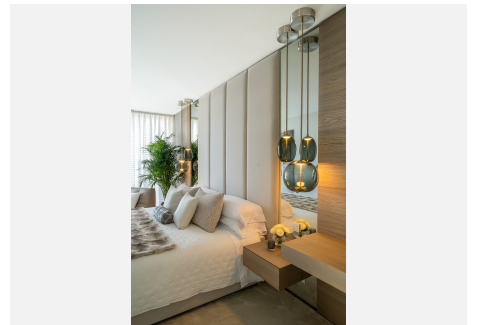

dormitorios. Tipologías: Viviendas de 2 a 4 dormitorios. Bajos de 2 y 3 dormitorios con jardín y 2 áticos de 3 dormitorios con solárium.

Su construcción obedece a criterios de eficiencia y se han aplicado, en cada vivienda, las últimas tendencias en interiorismo y confort. Gozan de amplios espacios muy luminosos, abiertos al paisaje, que permiten disfrutar de vistas al mar con absoluta privacidad.