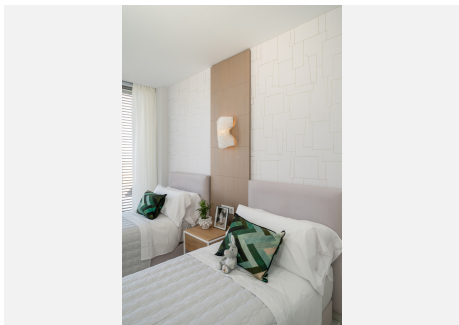

dormitorios. Tipologías: Viviendas de 2 a 4 dormitorios. Bajos de 2 y 3 dormitorios con jardín y 2 áticos de 3 dormitorios con solárium.

Su construcción obedece a criterios de eficiencia y se han aplicado, en cada vivienda, las últimas tendencias en interiorismo y confort. Gozan de amplios espacios muy luminosos, abiertos al paisaje, que permiten disfrutar de vistas al mar con absoluta privacidad.