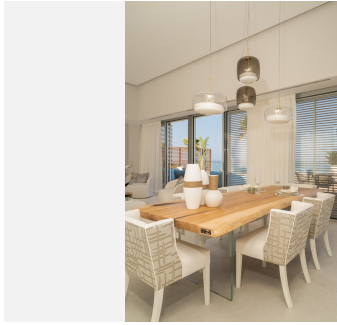

CONS.

205 m²

TERRACE

97 m²

Nueva Promoción: Precios desde €2,395,000 a €2,395,000. [Dormitorios: 4] [Baños: 4] [Construidos: 205m²].

Magnífica promoción de lujo, diseñada por el famoso arquitecto Rafael de la Hoz, ubicada en primera línea de Playa a escasos minutos de Sotogrande.

Su construcción obedece a criterios de eficiencia y se han aplicado, en cada vivienda, las últimas tendencias en interiorismo y confort. Gozan de amplios espacios muy luminosos, abiertos al paisaje, que permiten disfrutar de vistas al mar con absoluta privacidad.