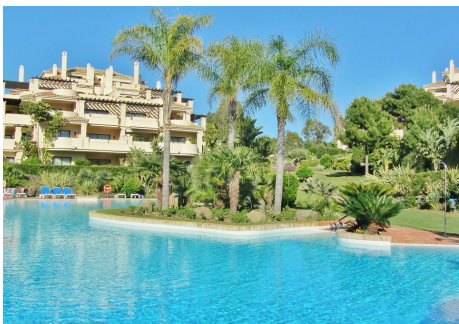

397 m<sup>2</sup>

TERRACE

115 m<sup>2</sup>

Lujoso ático de orientación sur con panorámicas vistas al mar, golf y montaña, situado en un complejo residencial con 24 horas de seguridad, ofreciendo fabulosas vistas hacia los jardines, tres piscinas ( una interior climatizada), gimnasio, sauna y Jacuzzi. El ático consta de cocina equipada, lavadero, amplias terrazas, suelos de mármol, alarma, aire acondicionado frío/ calor, suelos radiantes, chimenea, doble acristalamiento, garaje para tres coches, trastero y es muy privado.