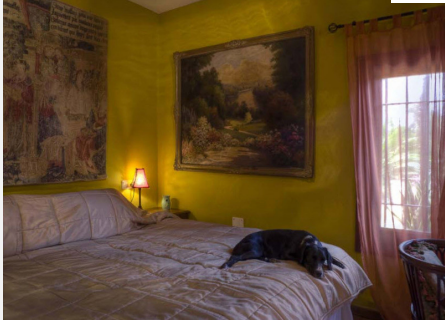

WWW.VIVI-REALESTATE.COM
WWW.VIVI-HOMES.COM