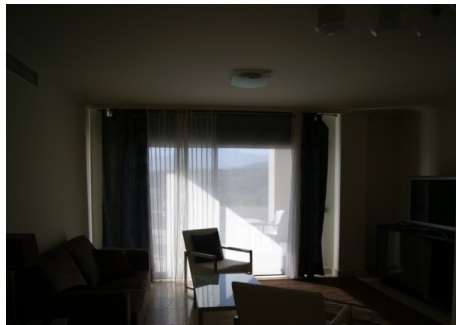

WWW.VIVI-REALESTATE.COM
WWW.VIVI-HOMES.COM