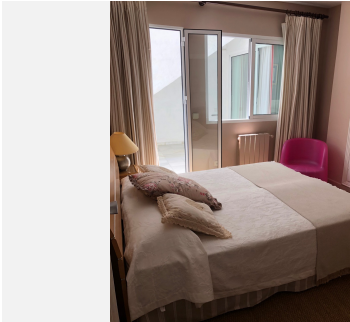

WWW.VIVI-REALESTATE.COM
WWW.VIVI-HOMES.COM

Categoría : Inversion, Reducido, Reventa.