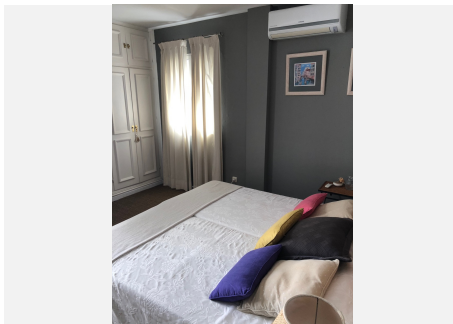

WWW.VIVI-REALESTATE.COM
WWW.VIVI-HOMES.COM

Categoría : Inversion, Reducido, Reventa.