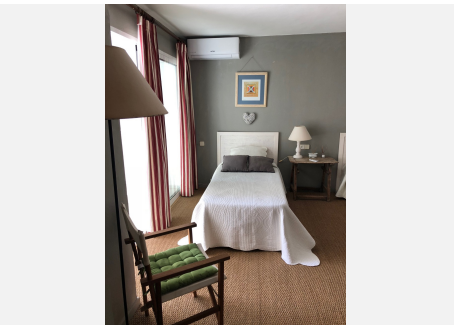

WWW.VIVI-REALESTATE.COM
WWW.VIVI-HOMES.COM