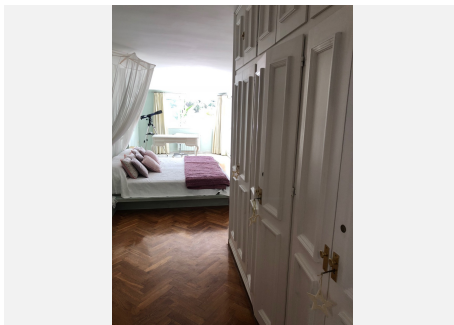

WWW.VIVI-REALESTATE.COM
WWW.VIVI-HOMES.COM