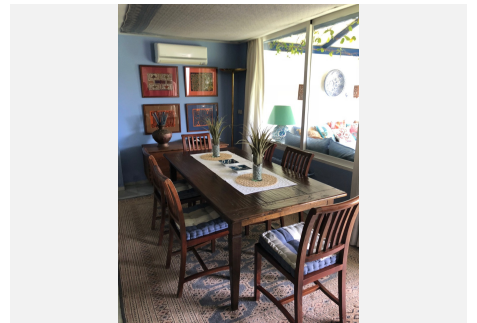

WWW.VIVI-REALESTATE.COM
WWW.VIVI-HOMES.COM

Categoría : Inversion, Reducido, Reventa.