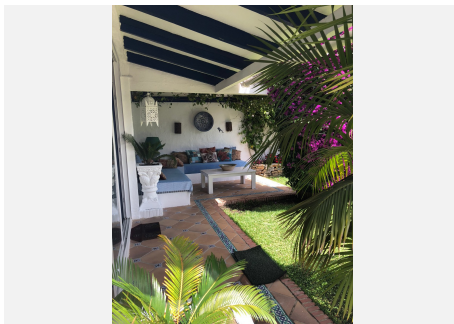

WWW.VIVI-REALESTATE.COM
WWW.VIVI-HOMES.COM