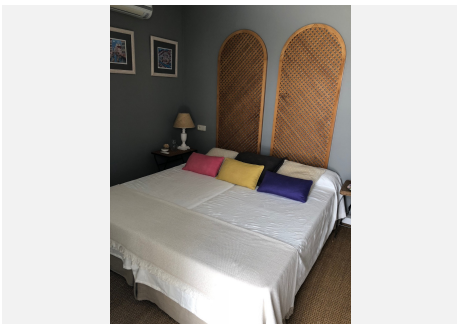

WWW.VIVI-REALESTATE.COM
WWW.VIVI-HOMES.COM