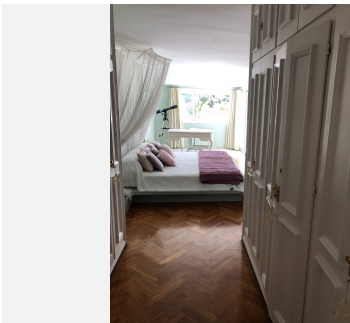

WWW.VIVI-REALESTATE.COM
WWW.VIVI-HOMES.COM

Categoría : Inversion, Reducido, Reventa.