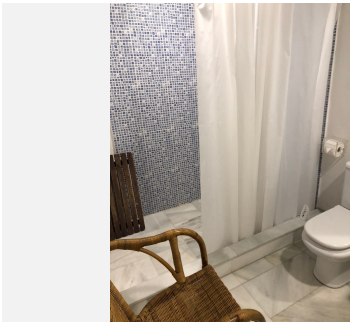

WWW.VIVI-REALESTATE.COM
WWW.VIVI-HOMES.COM

Categoría : Inversion, Reducido, Reventa.