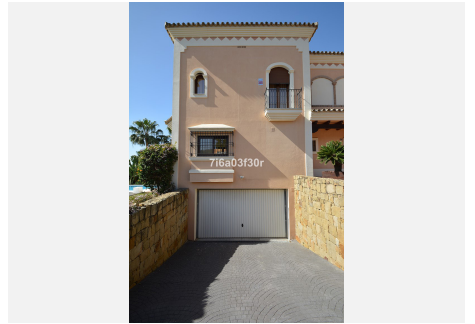

WWW.VIVI-REALESTATE.COM
WWW.VIVI-HOMES.COM

Seguridad : Persianas Eléctricas, Portero Automático, Alarma, Seguridad 24 Horas.

Aparcamiento : Garaje, Cubierto, Más de uno, Privado.

Servicios Públicos : Electricidad.

Categoría : Casas de vacaciones, Lujo.