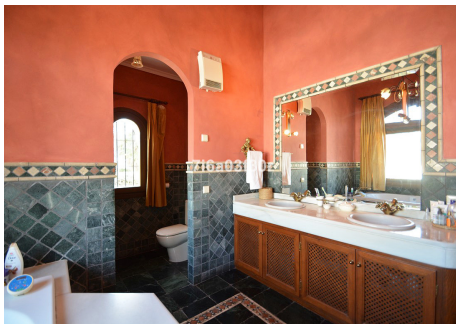

WWW.VIVI-REALESTATE.COM
WWW.VIVI-HOMES.COM