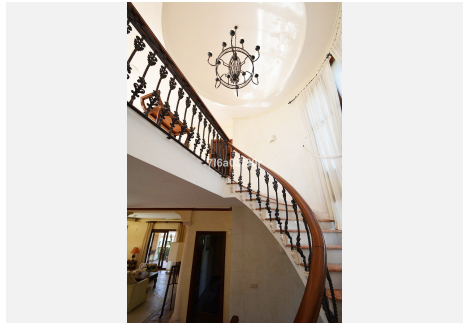

WWW.VIVI-REALESTATE.COM
WWW.VIVI-HOMES.COM