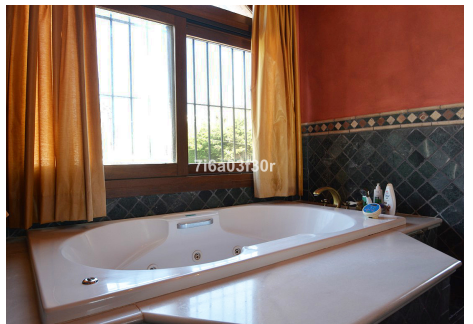

WWW.VIVI-REALESTATE.COM
WWW.VIVI-HOMES.COM