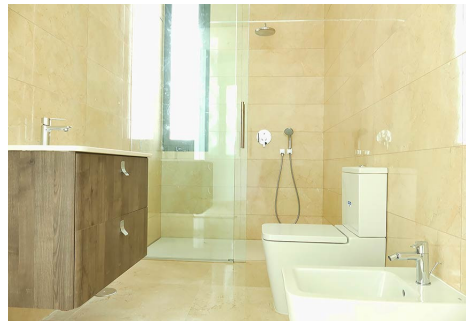

WWW.VIVI-REALESTATE.COM
WWW.VIVI-HOMES.COM