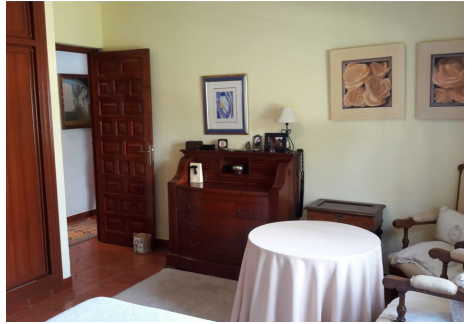

WWW.VIVI-REALESTATE.COM
WWW.VIVI-HOMES.COM