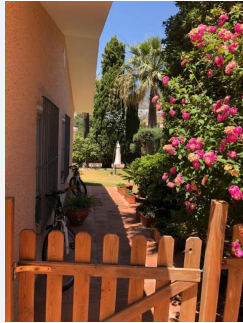

WWW.VIVI-REALESTATE.COM
WWW.VIVI-HOMES.COM