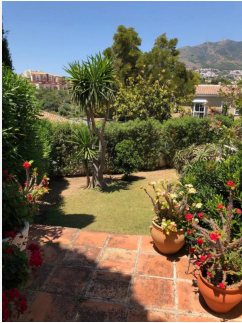

WWW.VIVI-REALESTATE.COM
WWW.VIVI-HOMES.COM