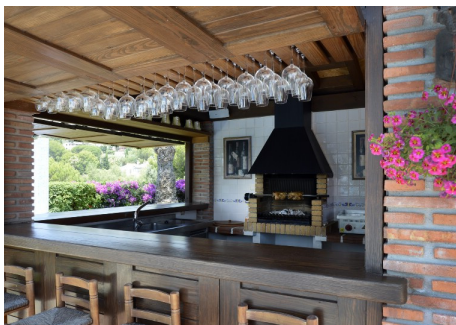

WWW.VIVI-REALESTATE.COM
WWW.VIVI-HOMES.COM