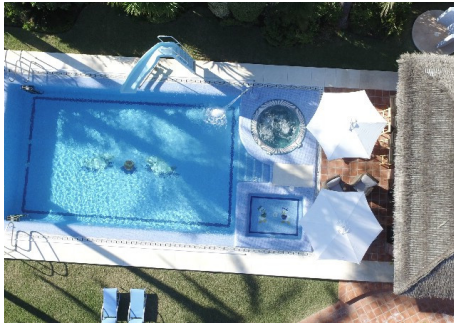

WWW.VIVI-REALESTATE.COM
WWW.VIVI-HOMES.COM