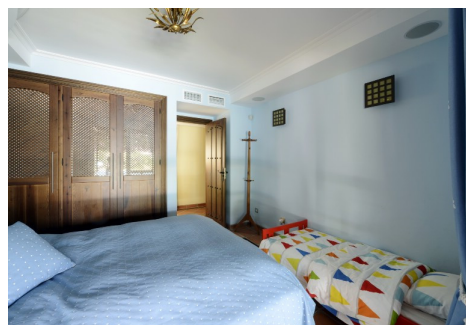

WWW.VIVI-REALESTATE.COM
WWW.VIVI-HOMES.COM