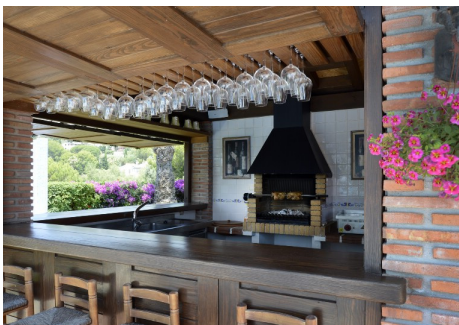

WWW.VIVI-REALESTATE.COM
WWW.VIVI-HOMES.COM