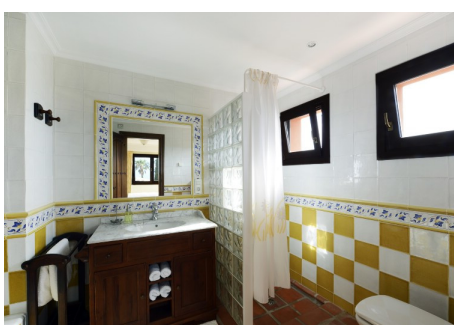

WWW.VIVI-REALESTATE.COM
WWW.VIVI-HOMES.COM