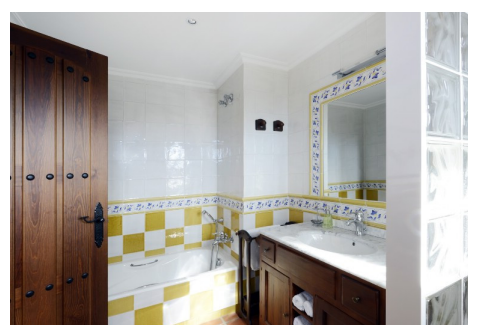

WWW.VIVI-REALESTATE.COM
WWW.VIVI-HOMES.COM