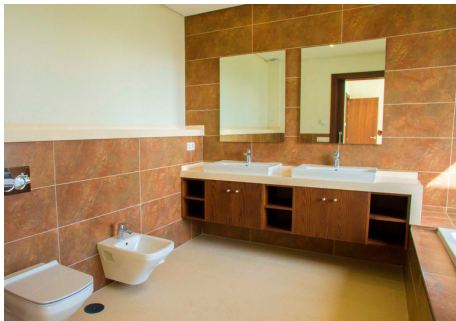

WWW.VIVI-REALESTATE.COM
WWW.VIVI-HOMES.COM