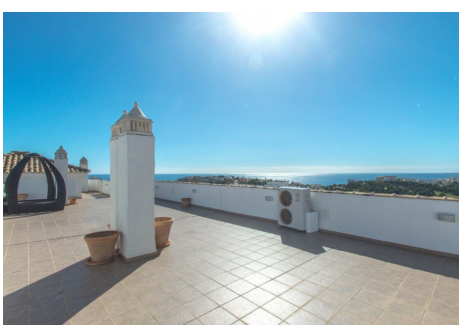

WWW.VIVI-REALESTATE.COM
WWW.VIVI-HOMES.COM