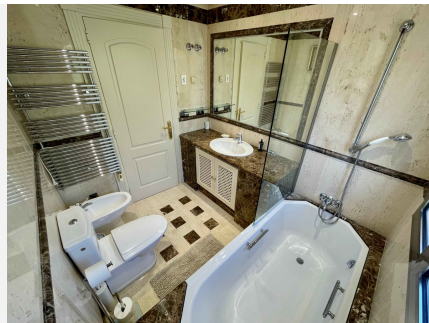

WWW.VIVI-REALESTATE.COM
WWW.VIVI-HOMES.COM