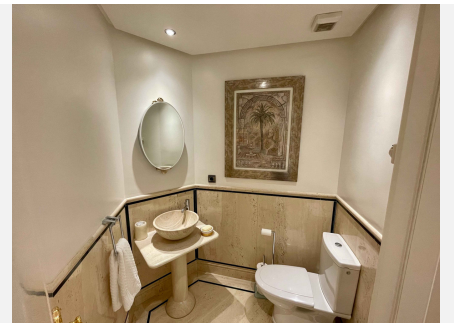

WWW.VIVI-REALESTATE.COM
WWW.VIVI-HOMES.COM