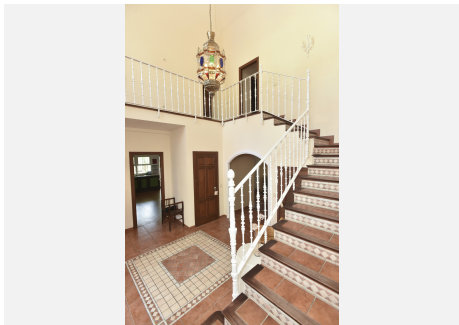

WWW.VIVI-REALESTATE.COM
WWW.VIVI-HOMES.COM