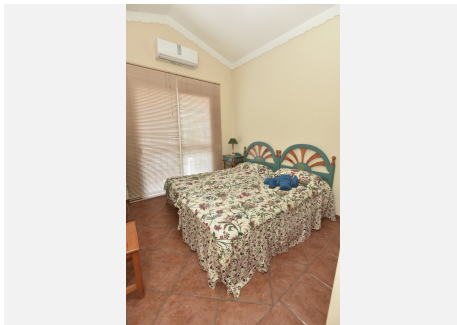

WWW.VIVI-REALESTATE.COM
WWW.VIVI-HOMES.COM