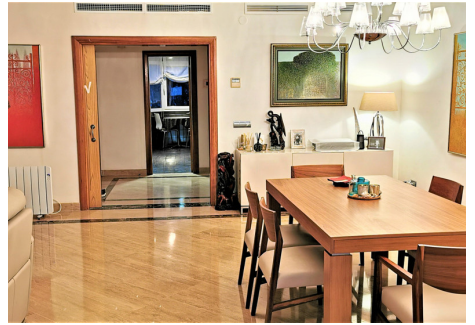

WWW.VIVI-REALESTATE.COM
WWW.VIVI-HOMES.COM

termostática en cada habitación.

Si está buscando un apartamento espacioso y lujoso muy cerca de la playa y Puerto Banús con todas las tiendas, restaurantes y bares, no busque más. Visitas 24/7 ....