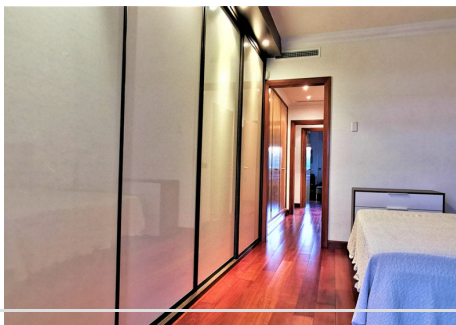

WWW.VIVI-REALESTATE.COM
WWW.VIVI-HOMES.COM

4 DORMITORIOS 4 BAÑOS IN PUERTO BANÚS

📍 Puerto Banús

REF# V3750910 **1.290.000 €**

DORM.	BAÑOS	CONS.	TERRACE
4	4	216 m ²	90 m ²

El EMBRUJO BANUS, con sus armoniosos jardines, es un extraordinario complejo de muy alto nivel, que ocupa un terreno de 25.000 m² muy cerca de la playa. Este lujoso apartamento de 216 m² construidos, con una terraza de 90 m², se encuentra a un paso de Puerto Banús ya tan solo 10 minutos del centro de Marbella. Situada en una prestigiosa urbanización a 200 m de la playa, cuenta con varias piscinas, una piscina exterior muy grande con jardines increíbles, una piscina infantil, una piscina interior climatizada, un jacuzzi, un baño turco, una sauna, un gran gimnasio, vestuario habitaciones y un exclusivo club social. El complejo está completamente vallado, con un guardia de seguridad las 24 horas en la entrada y cámaras de vigilancia.

Este hermoso apartamento de 4 dormitorios tiene 3 baños, 1 aseo para invitados, 2 plazas de garaje y un gran trastero de unos 20 qm.

Si entras en el apartamento te lleva al hall de entrada y al luminoso salón con acceso a una amplia terraza. Un aseo de invitados se encuentra junto a la entrada. La cocina está totalmente equipada con un área de lavado. El dormitorio principal con acceso a la terraza, tiene varios armarios, un hall de distribución con armarios y un espacioso baño en suite con bañera jacuzzi y ducha independiente. Los otros dormitorios también tienen baños en suite. El AC integrado de DAIKIN con equipamiento individual y regulación

WWW.VIVI-REALESTATE.COM
WWW.VIVI-HOMES.COM

termostática en cada habitación.

Si está buscando un apartamento espacioso y lujoso muy cerca de la playa y Puerto Banús con todas las tiendas, restaurantes y bares, no busque más. Visitas 24/7