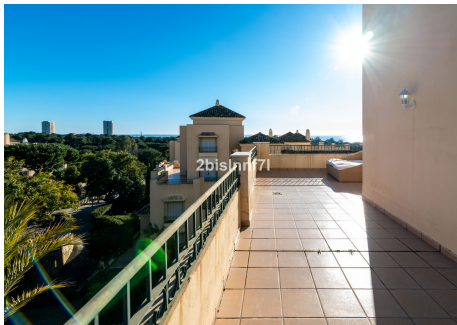

WWW.VIVI-REALESTATE.COM
WWW.VIVI-HOMES.COM

4 DORMITORIOS 4.5 BAÑOS IN ELVIRIA

📍 Elviria

REF# V3752656 **1.095.000 €**

DORM.	BAÑOS	CONS.	TERRACE
4	4.5	225 m ²	240 m ²

¡ALQUILADO! Fantástico atico en Hacienda Elviria, el ático dúplex de dos plantas en el que se distribuyen los 4 dormitorios y 4 baños es perfecto para familias numerosas que quieran disfrutar de la soleada Elviria. El apartamento dispone de ascensor que tiene acceso directo y privado desde el garaje. Tiene UFH en los baños y vistas abiertas.

Este complejo está muy bien mantenido y tiene 4 piscinas. Hacienda Elviria está cerca de todos los servicios en Elviria, a sólo 5 minutos a pie de todo.

WWW.VIVI-REALESTATE.COM
WWW.VIVI-HOMES.COM

WWW.VIVI-REALESTATE.COM
WWW.VIVI-HOMES.COM