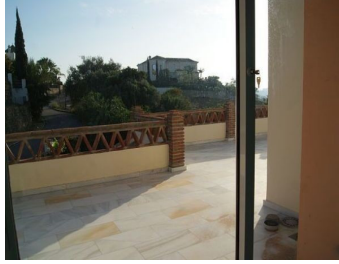

WWW.VIVI-REALESTATE.COM
WWW.VIVI-HOMES.COM

4 DORMITORIOS 4 BAÑOS IN EL ROSARIO

📍 El Rosario

REF# V3782800 **1.495.000 €**

DORM.

4

BAÑOS

4

CONS.

325 m²

PARCELA

900 m²

En el Rosario cerca del centro de Marbella. Al lado de los colegios privados. Chalet nuevo de construcción en 2007 con piscina, jardín, amplias terrazas y gran garaje. 1000m de parcela incluyendo la casa. La casa consta de 4 dormitorios con sus respectivos baños y un aseo independiente, salón con chimenea y comedor separado, cocina amplia con lavadero. 150metros aproximados de garaje. Placas solares para agua caliente, aire acondicionado, suelo de mármol. Sin amueblar excepto la cocina. Interesados para larga temporada. Playa a unos 3 kilómetros.