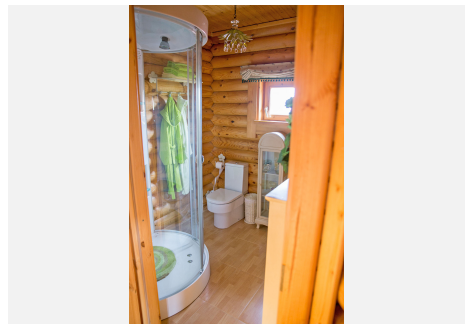

WWW.VIVI-REALESTATE.COM
WWW.VIVI-HOMES.COM