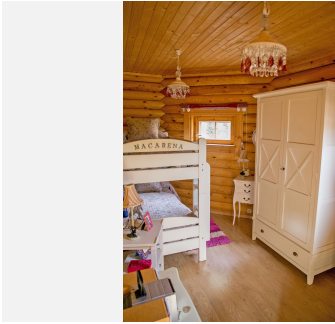

WWW.VIVI-REALESTATE.COM
WWW.VIVI-HOMES.COM