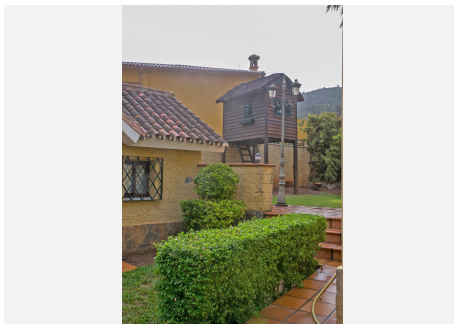

WWW.VIVI-REALESTATE.COM
WWW.VIVI-HOMES.COM