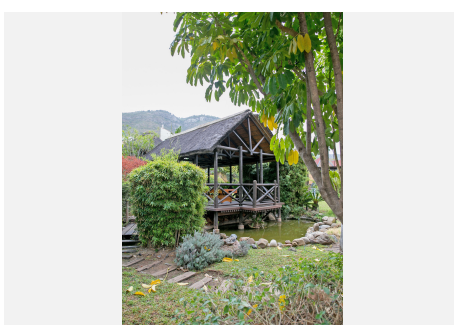

WWW.VIVI-REALESTATE.COM
WWW.VIVI-HOMES.COM