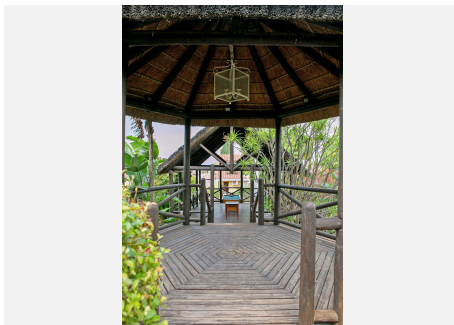

WWW.VIVI-REALESTATE.COM
WWW.VIVI-HOMES.COM