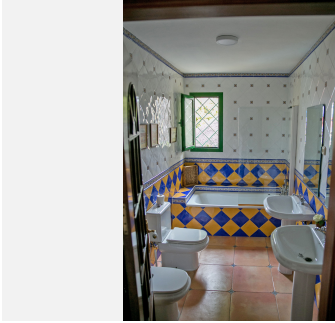

WWW.VIVI-REALESTATE.COM
WWW.VIVI-HOMES.COM