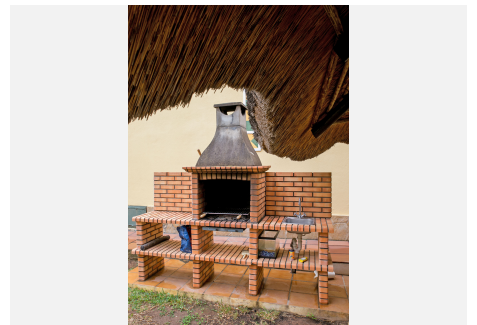

WWW.VIVI-REALESTATE.COM
WWW.VIVI-HOMES.COM