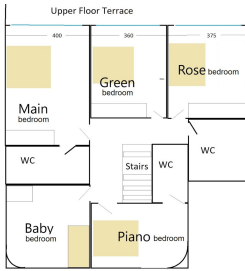

WWW.VIVI-REALESTATE.COM
WWW.VIVI-HOMES.COM

Plan of upper floor with beds marked in color