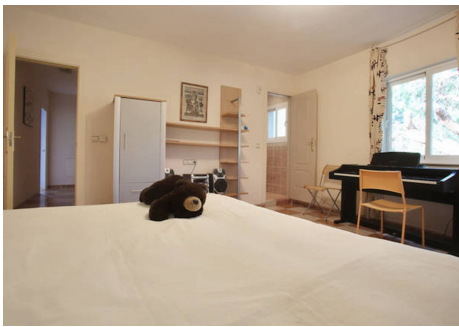

WWW.VIVI-REALESTATE.COM
WWW.VIVI-HOMES.COM