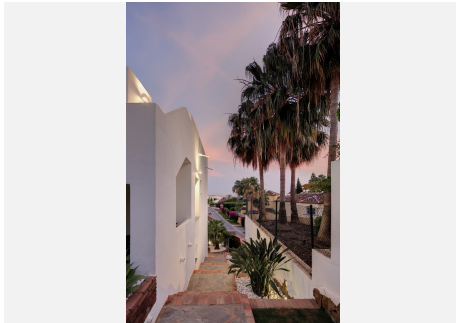

WWW.VIVI-REALESTATE.COM
WWW.VIVI-HOMES.COM