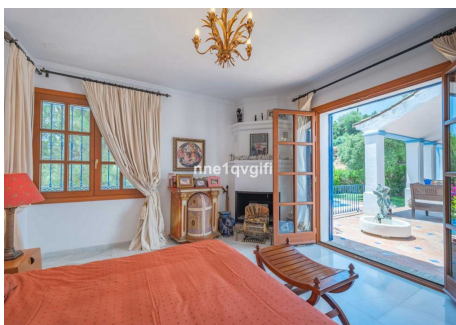

WWW.VIVI-REALESTATE.COM
WWW.VIVI-HOMES.COM