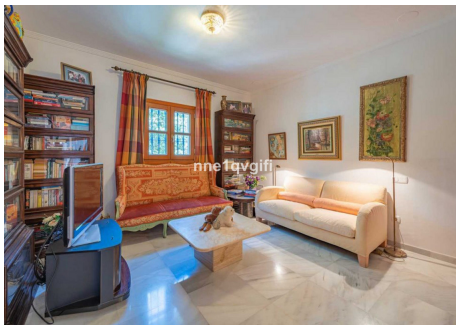

WWW.VIVI-REALESTATE.COM
WWW.VIVI-HOMES.COM