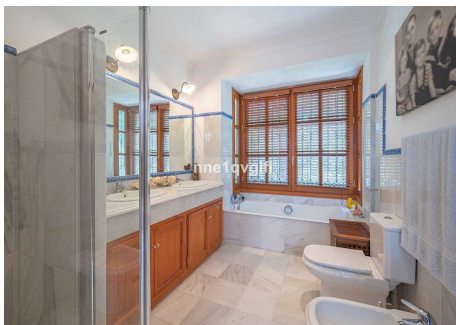

WWW.VIVI-REALESTATE.COM
WWW.VIVI-HOMES.COM