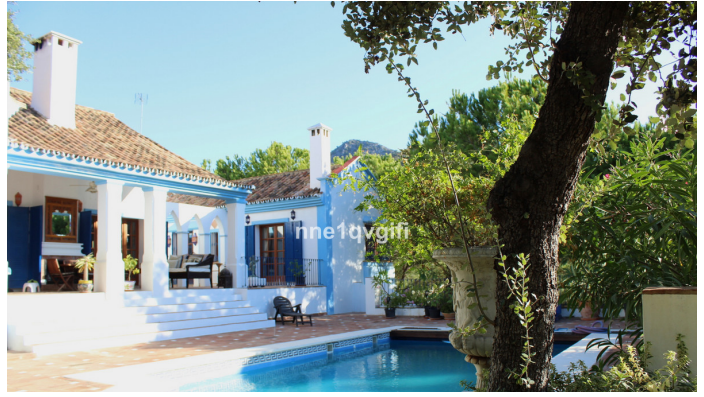

WWW.VIVI-REALESTATE.COM
WWW.VIVI-HOMES.COM

4 DORMITORIOS 4 BAÑOS IN BENAHAVÍS

📍 Benahavís

REF# V3893125 **1.375.000 €**

DORM.	BAÑOS	CONS.	PARCELA	TERRACE
4	4	396 m²	2850 m²	340 m²

Villa - Chalet, Benahavís, Costa del Sol.

4 Dormitorios, 4 Baños, Construidos 396 m², Terraza 340 m², Jardín/Terreno 2850 m².

Posición : Campo, Urbanización.

Orientación : Sur.

Estado : Buen.

Piscina : Privada.

Climatización : Aire Acondicionado, Suelo Radiante.

Vistas : Campo, Jardín, Piscina.

Muebles : Opcionales.

Cocina : Equipada.

Jardín : Privado, Paisajista.

Seguridad : Recinto Cerrado, Seguridad 24 Horas.

Aparcamiento : Garaje, Cubierto, Más de uno, Privado.