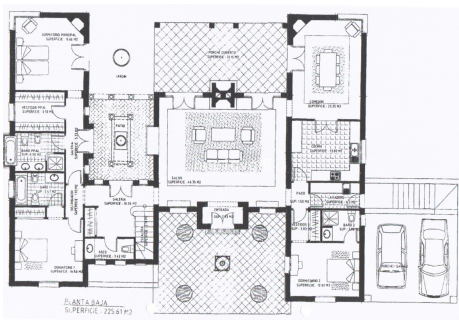

WWW.VIVI-REALESTATE.COM
WWW.VIVI-HOMES.COM

Categoría : Reventa.