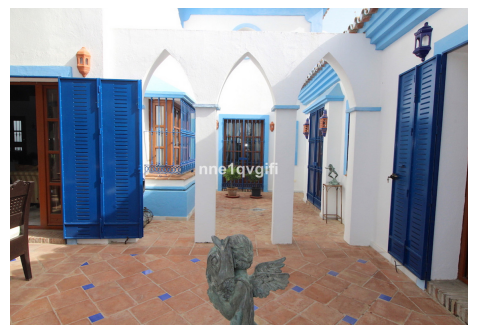

WWW.VIVI-REALESTATE.COM
WWW.VIVI-HOMES.COM