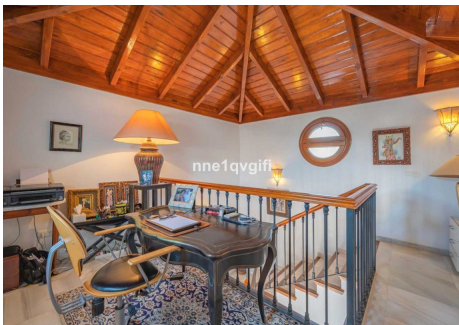

WWW.VIVI-REALESTATE.COM
WWW.VIVI-HOMES.COM