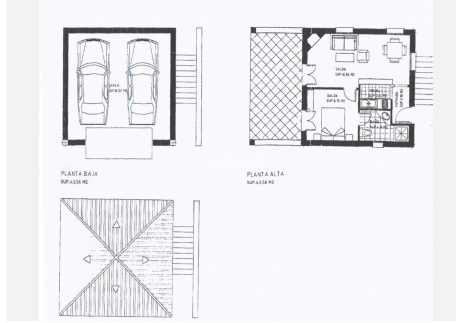

WWW.VIVI-REALESTATE.COM
WWW.VIVI-HOMES.COM