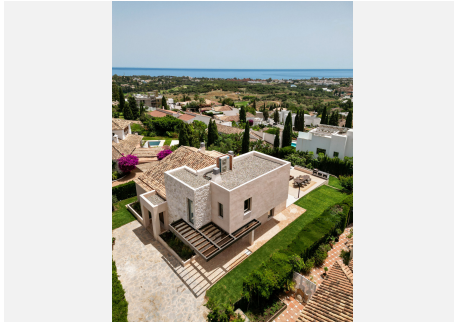

WWW.VIVI-REALESTATE.COM
WWW.VIVI-HOMES.COM

de Puerto Banús y la playa.