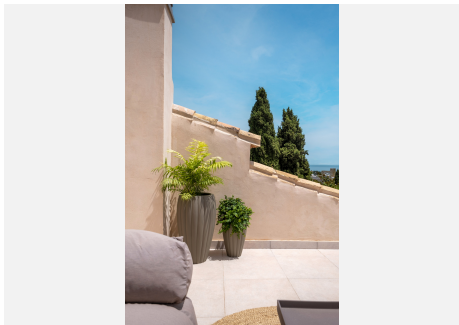

WWW.VIVI-REALESTATE.COM
WWW.VIVI-HOMES.COM

de Puerto Banús y la playa.