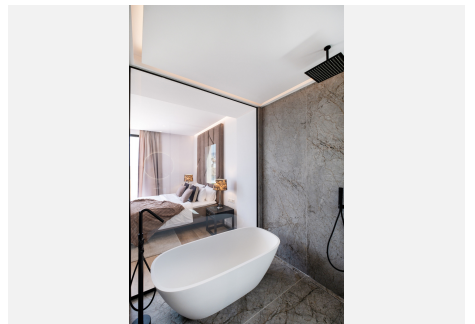

WWW.VIVI-REALESTATE.COM
WWW.VIVI-HOMES.COM