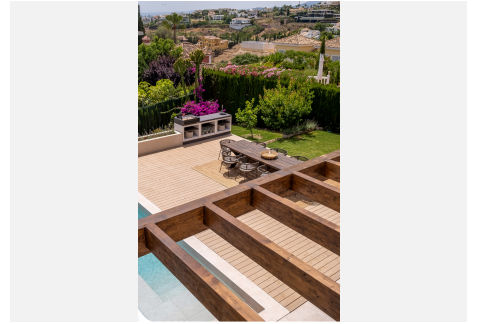

WWW.VIVI-REALESTATE.COM
WWW.VIVI-HOMES.COM

de Puerto Banús y la playa.