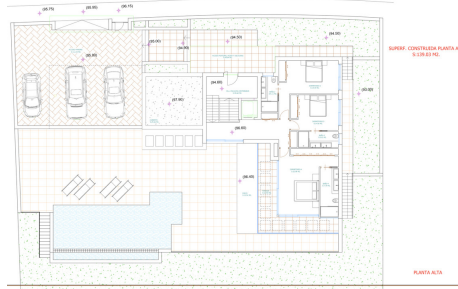

WWW.VIVI-REALESTATE.COM
WWW.VIVI-HOMES.COM

CIBEXTA