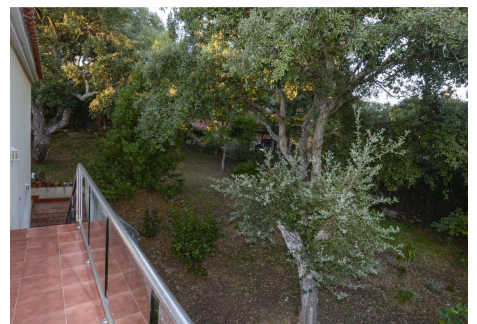

WWW.VIVI-REALESTATE.COM
WWW.VIVI-HOMES.COM

cerca del campo de golf de Valderrama, Sotogrande International School y Trocadero Beach club.